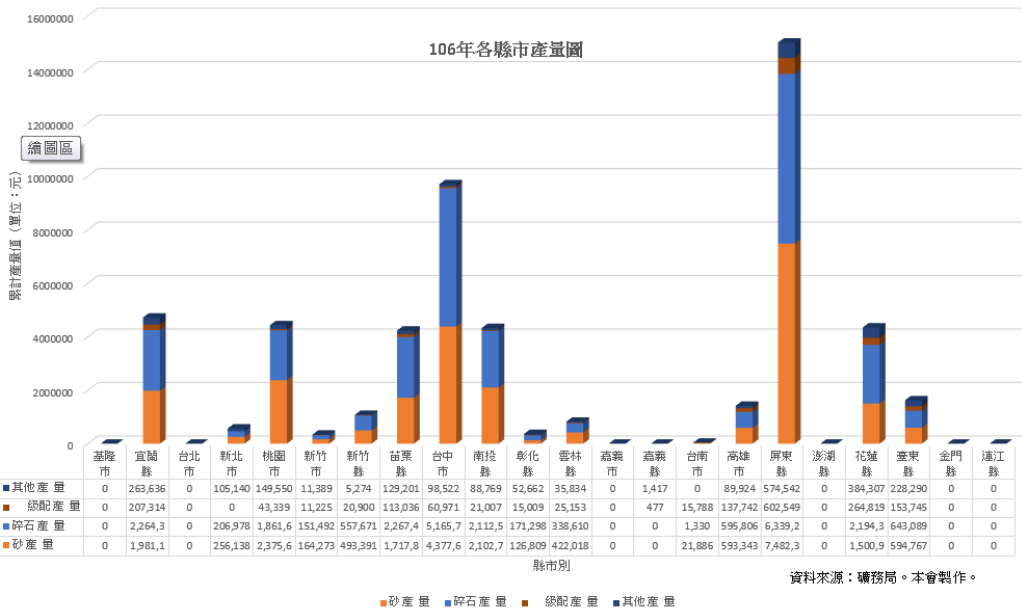

註基隆市、台北市、嘉義市縣、澎湖縣、金門縣、連江縣，各單價以比照鄰近縣市計。

資料來源：礦務局。本會製作。

資料來源：礦務局。本會製作。